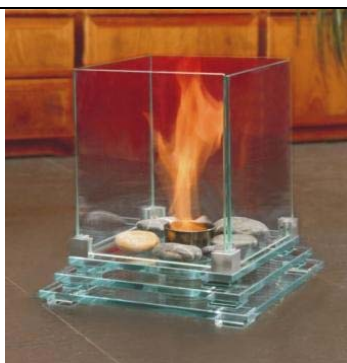

Modelli in vetro

Modello: CPG19 GF-19

Prezzo: Euro 600, Iva compresa

Trasporto: Euro 50, Iva compresa

Modello: CP537

Prezzo: Euro 720, Iva compresa

Trasporto: Euro 50, Iva compresa

Modello: CPG03 GF-03